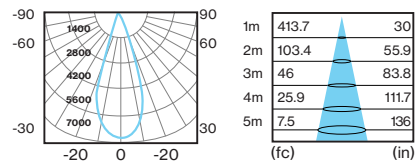

36° 28W 3000K RA80