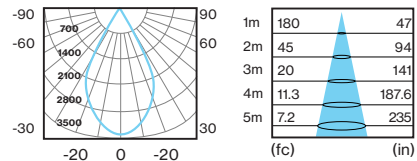

60° 28W 3000K RA80

BASO
basolighting.com
xalusa.com